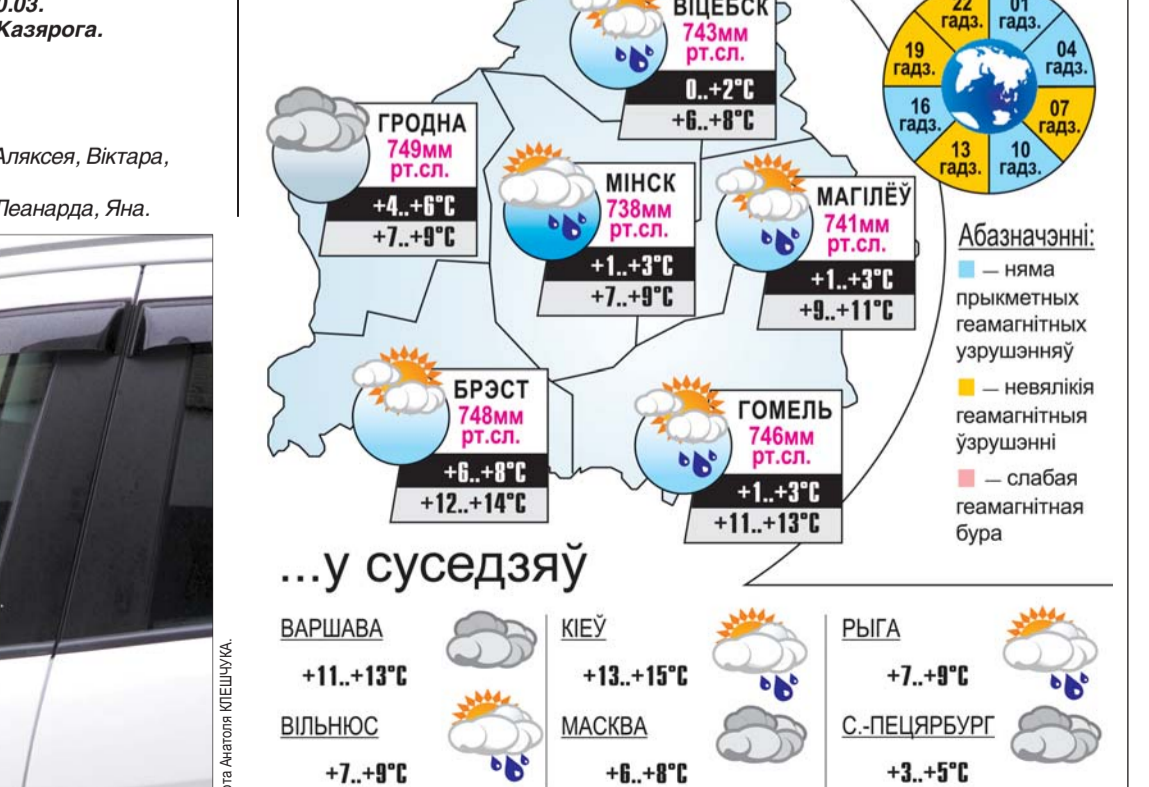

СЁННЯ

Table with 4 columns: Сонца, Усход, Захад, Даўжыня дня

ЗАЎТРА

УСМІХНЕМСЯ

Учора хацеў знайсці новую працу, але зайшоў на кухню і знайшоў бутэльку каньяку. Крыху супакоюся.

ЗВЯЗДА БЕЛАРУСКАЯ ГАЗЕТА

ЗАСНАВАЛЬНІКІ: Савет Рэспублікі Нацыянальнага сходу Рэспублікі Беларусь, Палата прадстаўнікоў Нацыянальнага сходу Рэспублікі Беларусь, Савет Міністраў Рэспублікі Беларусь.