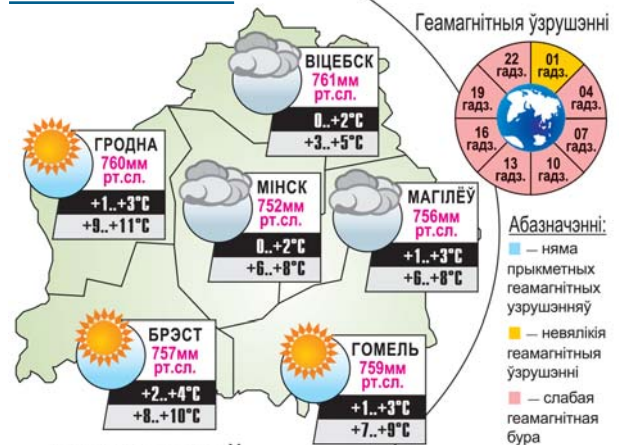

КРЫЖАВАНКА-ПЕРАКЛАД

Перакладзіце з рускай мовы на беларускую наступныя словы:

ПА ГАРЫЗАНТАЛІ: 5. Торговля. 6. Сверчок. 8. Листва. 11. Трыпка, портыянка. 12. Суццествование. 14. Почва. 15. Хватит, довольно. 19. Ватерпас, уровень. 20. Карий (масть лошади). 22. Усекать (отрубив, укорачивать). 23. Тумак. 24. Ворон.

ПА ВЕРТЫКАЛІ: 1. Хлопок. 2. Банка (стеклянная). 3. Светофор. 4. Крик, ауканье. 7. Тяж (в повозке). 9. Щель. 10. Час. 13. Спаситель. 16. Статья. 17. Костер, огнище. 18. Отпечаток. 21. Охвостье, мелкая солома (обл.).

Склала
Таццяна КУЗЬМІЧ.
г. Віцебск.

ПРАВЕРЬЦЕ, КАЛІ ЛАСКА,
АДКАЗЫ
па гарызанталі: 5. Ган-дары, 6. Леўрыкун, 8. Лістота, 11. Ануша, 12. Існаванне, 14. Глеба, 15. Годзе, 19. Грэнтава-га, 20. Гнядзі, 22. Уцінаць, 23. Кухаль, 24. Крумкач.
па вертыкалі: 1. Бавоў-на, 2. Слюк, 3. Святлафор, 4. Луканне, 7. Атоа, 9. Шчы-ліца, 10. Гадзіна, 13. Зававі-гэль, 16. Артыкул, 17. Аног, 18. Адрэтак, 21. Аціра.

СЁННЯ

Месяц

Маладзік у 2.05.
Месяц у сусор'і Шаляў.

Сонца	Усход	Захад	Даўжыня дня
Мінск	7.33	18.18	10.45
Віцебск	7.24	18.06	10.42
Магілёў	7.23	18.08	10.45
Гомель	7.17	18.07	10.50
Гродна	7.48	18.33	10.45
Брэст	7.46	18.36	10.50

Імяніны

Пр. Аляксея, Вячаслава, Леаніда, Міхаіла, Пятра, Рыгора.
К. Рэнаты, Даніэля, Эдуарда.

ЗАЎТРА

...у суседзях

УСМІХНЕМСЯ

— Паслухай, мне патрэбна твая дапамога. Ты можаш гэта зрабіць? Хаця не — лепш я сама! Усё роўна ты нічога нармальна не зробіш, усё вечна прыходзіцца рабіць самой! Усё, я на цябе пакрыўдзілася...

зачапіў сетку гарэлкі, якая астуджалася ў раце.

Хірург:
— Каб выцягнуць цвік з вашай галавы, вам давядзецца заплаціць дзвесце тысяч.

— Але ў мяне ж поліс!
— Па полісе можам загнуць, каб не перашкаджаў.

— Леанід, а што вы рабілі з трыма асістэнткамі ў лабараторыі?